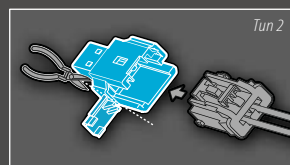

Подключается к автомобилям Citroën, Peugeot