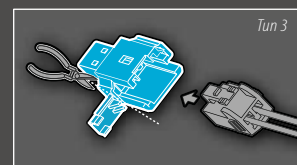

Виды кабелей соединителей Easy connector для 17-см колонок индивидуальной установки:

Подключается к автомобилям Fiat, Opel, Renault, Toyota

Подключается к автомобилям Citroën, Peugeot

Подключается к автомобилям Chevrolet/ Daewoo, Hyundai, Kia, Opel