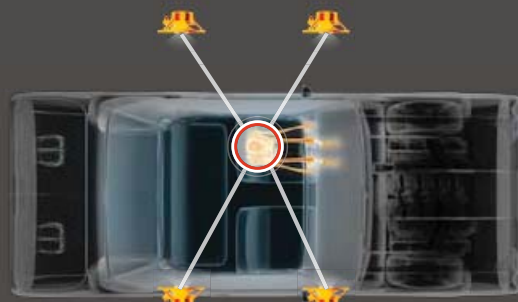

После установки Sonic Center Control