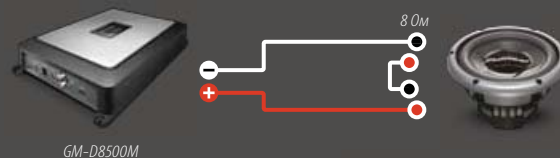

ОДНОСТОРОННИЙ ТЕРМИНАЛ

Все разъемы для АС расположены на одной стороне сабвуфера серии «Champion», что упрощает подключение.

АКУСТИЧЕСКИЕ СИСТЕМЫ СЕРИЯ a-Ccelerate

Завершите установку компактными, эффективными и мощными колонками. Наши колонки a-Ccelerate достаточно мощные, чтобы их заметили на улицах города. Усиленные длинными арамидными волокнами, жесткие диффузоры НЧ динамиков обеспечивают мощные, сотрясающие басы. Технология Open & Smooth™ придает музыке дополнительную глубину, так что Вы можете погрузиться в чистый звук. Вы готовы дойти до предела?