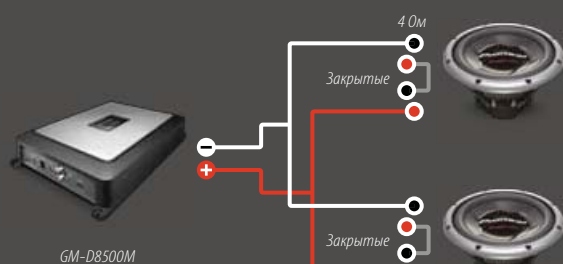

АБСОЛЮТНАЯ ГИБКОСТЬ ПРИ СОЕДИНЕНИИ

Линия сабвуферов и усилителей Pioneer содержит полный ряд соединений, поэтому Вы получаете идеальную для Вас систему. Сочетая усилители и сабвуферы, Вы можете найти тот набор, который подходит под Ваши нужды и вкус. Кроме того, мы использовали наши сабвуферы с двойной звуковой катушкой серии «Champion», чтобы показать Вам возможности соединения. Двойные 2 Ом и двойные 4 Ом модели предлагают широкий спектр возможностей настройки (8 Ом, 4 Ом, 2 Ом или 1 Ом) – при условии, что мощность сабвуфера соответствует мощности усилителя. Так как охвачены все стандартные нагрузки импеданса, Вы получаете свободу создавать систему, о которой всегда мечтали.

TS-W308D2

■ 2 САБВУФЕРА (2 Ом МОНО)