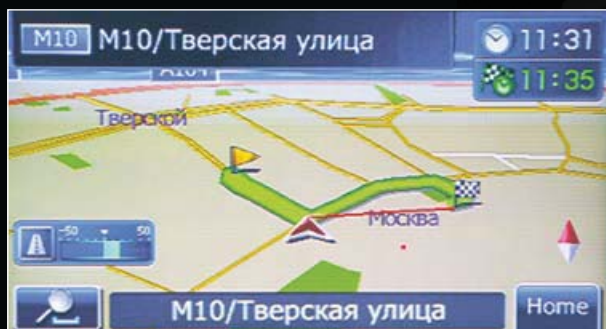

ПРИГОТОВЬТЕСЬ К ИССЛЕДОВАНИЯМ

Блок AVIC-F220 привнесет в Вашу мультимедийную DVD-станцию скорость и точность составления маршрутов, а также карты России от Tele Atlas также там установлена функция ECO Drive, которая позволяет Вам оценить экономичность Вашей манеры вождения и сократить потребление топлива автомобилем. Это устройство совместимо с приложением Pioneer NavGate Feeds для ПК, что позволит Вам наносить на карты примечательные места, которые Вы найдете в интернете, или фотографии с географическими метками. Функция NavGate Apps в рамках приложения NavGate Feeds также предлагает целый ряд новых приложений для Вашей мультимедийной DVD-станции. Средство просмотра изображений позволяет Вам создавать слайд-шоу с целым рядом интересных эффектов перехода между фотографиями, в то время как приложение также предлагает целый ряд разных представлений часов для экрана Вашей мультимедийной станции.