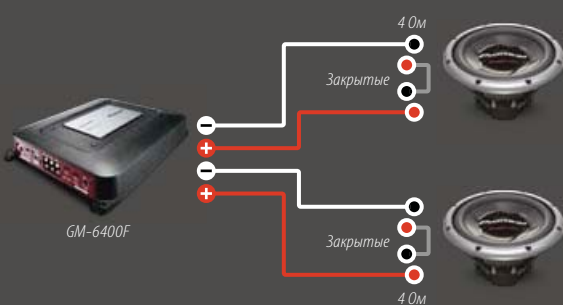

■ 2 САБВУФЕРА (4 Ом СТЕРЕО)