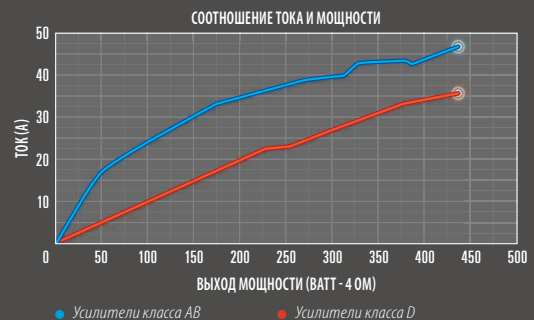

GM-D9500F

4-КАНАЛЬНЫЙ УСИЛИТЕЛЬ КЛАССА-FD

МАКС. 4 x 150 Вт (4 Ом)/2x 400 Вт (4 Ом)

НЕПРЕРЫВНАЯ ВЫХОДНАЯ МОЩНОСТЬ: 4 x 75 Вт (4 Ом)/2 x 200 Вт (4 Ом, мостовой)/
4 X 100 Вт (2 Ом)

ОТЛИЧИЯ КЛАССА D

Эффективность работы усилителей GM класса D выше, чем у традиционных усилителей Класса А или АВ. Они очень малое количество энергии преобразуют в тепло, в то время как очень высокий процент входной мощности (70 %) передается нагрузке. Это значит, что небольшая входящая мощность производит высокую выходящую мощность. Это приводит к снижению потребностей в мощности на входе (всего 2/3 от обычных усилителей) для производства очень высокой выходной мощности.