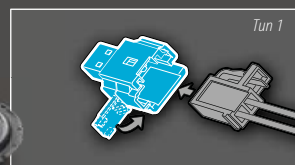

Виды кабелей соединителей Easy connector для 17-см колонок индивидуальной установки:

Подключается к автомобилям Fiat, Opel, Renault, Toyota

Подключается к автомобилям Citroën, Peugeot

Подключается к автомобилям Chevrolet/ Daewoo, Hyundai, Kia, Opel