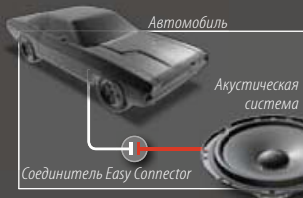

Адаптеры для ВЧ-динамиков в комплекте для: Renault

СОЕДИНИТЕЛИ EASY CONNECTOR

Так как все больше и больше автомобилей имеют особые соединительные системы для штатных АС, улучшение звуковой системы с помощью новых АС может оказаться сложной. Хотя заводские соединительные системы можно удалить и заменить универсальными, этот процесс займет много времени и всегда существует риск подключить неправильно. Чтобы решить эту проблему, мы разработали систему Easy Connector. Эта система специально адаптирована для определенных моделей автомобиля и невероятно упрощает процесс установки АС. Просто соедините контакты и все. Соединители Easy Connectors доступны для различных марок автомобилей для всех индивидуальных колонок.

Виды кабелей соединителей Easy connector для 17-см колонок индивидуальной установки:

Подключается к автомобилям Fiat, Opel, Renault, Toyota

Подключается к автомобилям Citroën, Peugeot

Подключается к автомобилям Chevrolet/ Daewoo, Hyundai, Kia, Opel