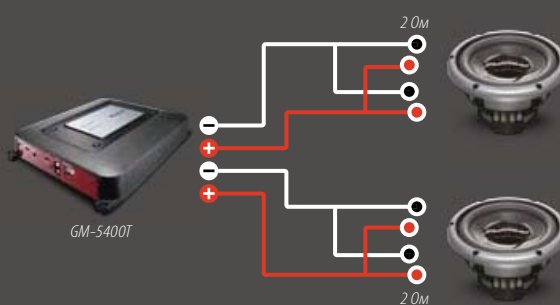

■ 2 САБВУФЕРА (2 Ом СТЕРЕО)