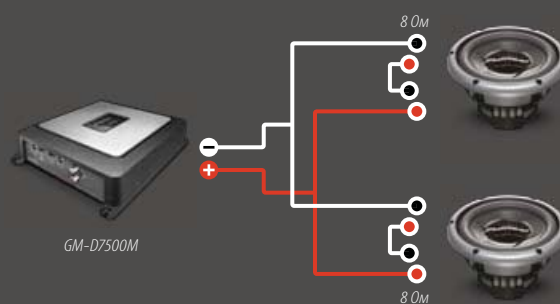

TS-W258D4

■ 2 САБВУФЕРА (4 Ом МОНО)