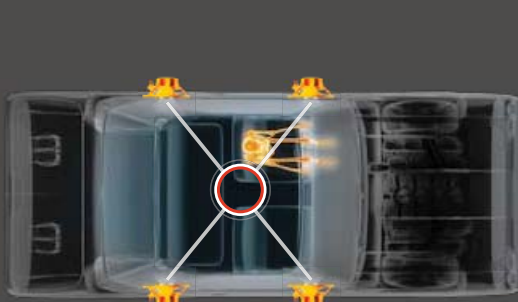

До установки Sonic Center Control